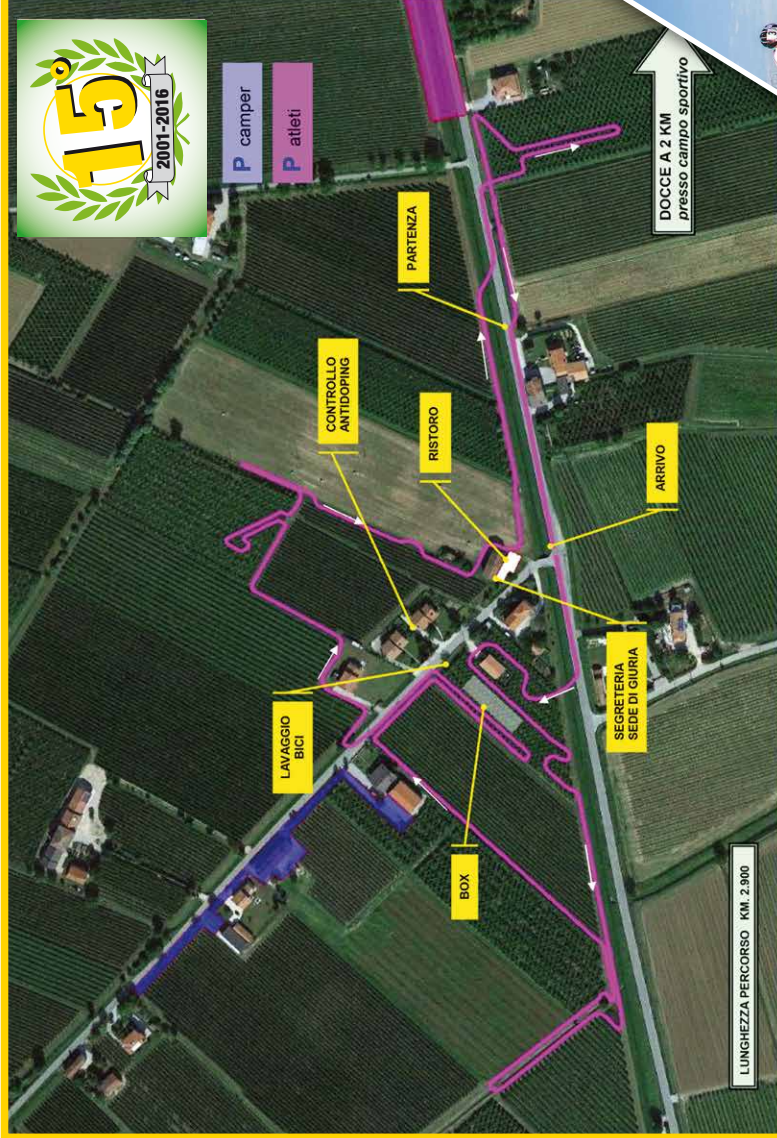

SELLE
SMP

www.sportividelponte.it

Le Enotecche di
PONTE
UOMINI E VIGNE DAL 1948

PERCORSO CICLO CROSS DEL PONTE 8 DICEMBRE 2016

GRAFICHE EQ - PONTE DI PIAVE (TV)

www.sportividelponte.it

social:

Ciclocross
Internazionale del Ponte

media:

Canale Italia 159 Giovedì ore 20.00

online: